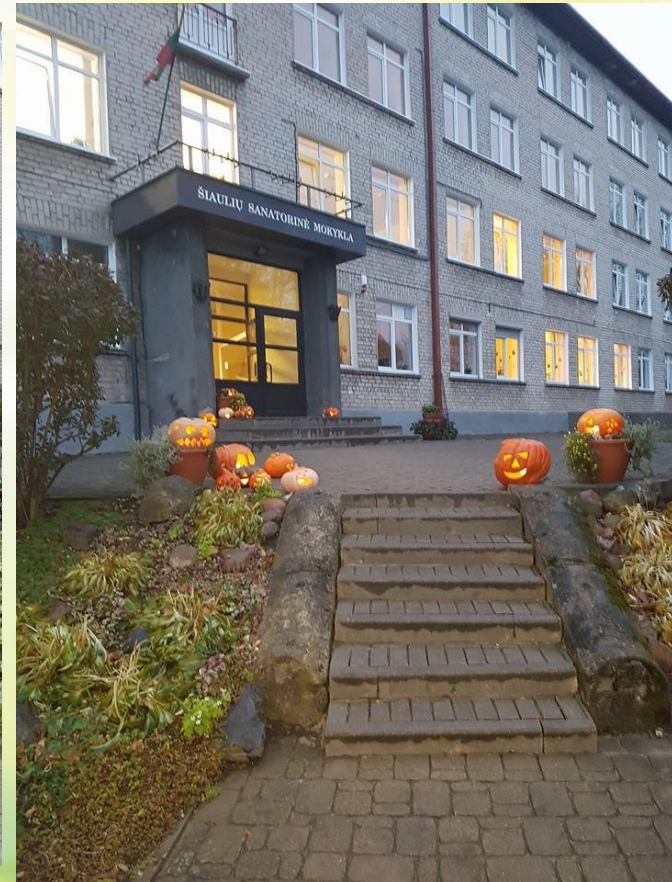

Šiaulių sanatorinės mokyklos EDUKACINĖS ERDVĖS

Baseinas

An indoor swimming pool with a green tiled floor and blue lane markings. The pool is surrounded by white walls and large windows on the right side. A blue lifebuoy is mounted on the wall. A metal handrail is visible on the left side of the pool deck. The text "prieš renovacija..." is overlaid on the pool floor.

prieš renovacija...

dabar

Mini botanikos sodas

Žaidimų kambarys virto

Išmaniajā APPLE klase

Relakso kambarys

Pamokų ruošos centras - biblioteka

MO
KI
NIU
KŪ
RYBI
NIAI
KO
LIA
ŽAI