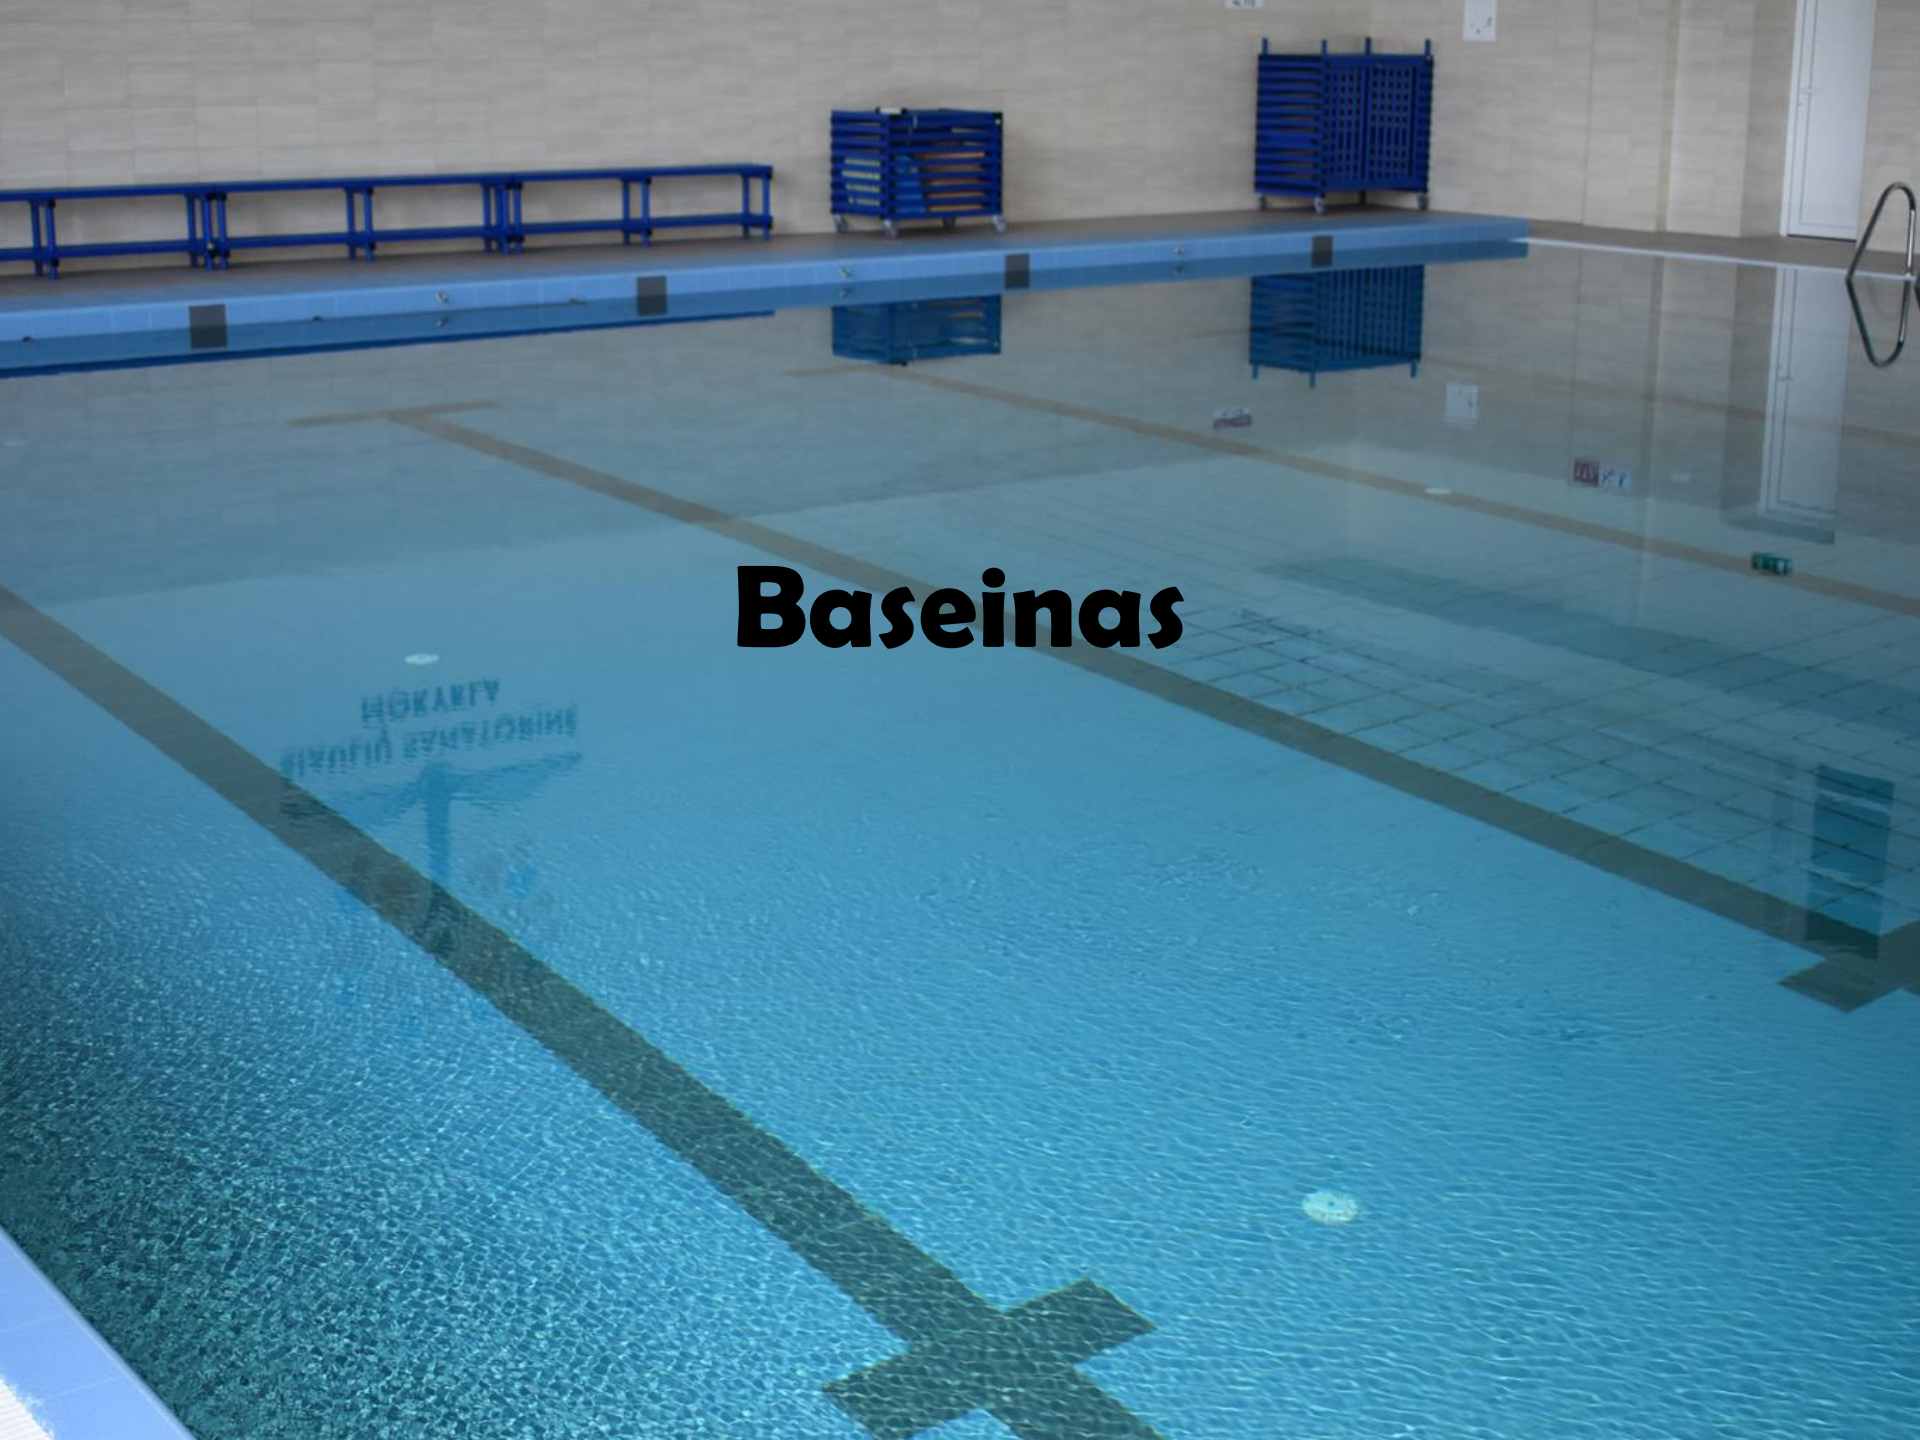

Šiaulių sanatorinės mokyklos EDUKACINĖS ERDVĖS

Baseinas

An indoor swimming pool with a green tiled floor and blue lane markings. The pool is surrounded by white walls and large windows on the right side. A blue lifebuoy is mounted on the wall. A metal handrail is visible on the left side of the pool deck. The text "prieš renovacija..." is overlaid on the pool floor.

prieš renovacija...

dabar

Mini botanikos sodas

Žaidimų kambarys virto

Išmaniajā APPLE klase

Relakso kambarys

Pamokų ruošos centras - biblioteka

MO
KI
NIU
KŪ
RYBI
NIAI
KO
LIA
ŽAI