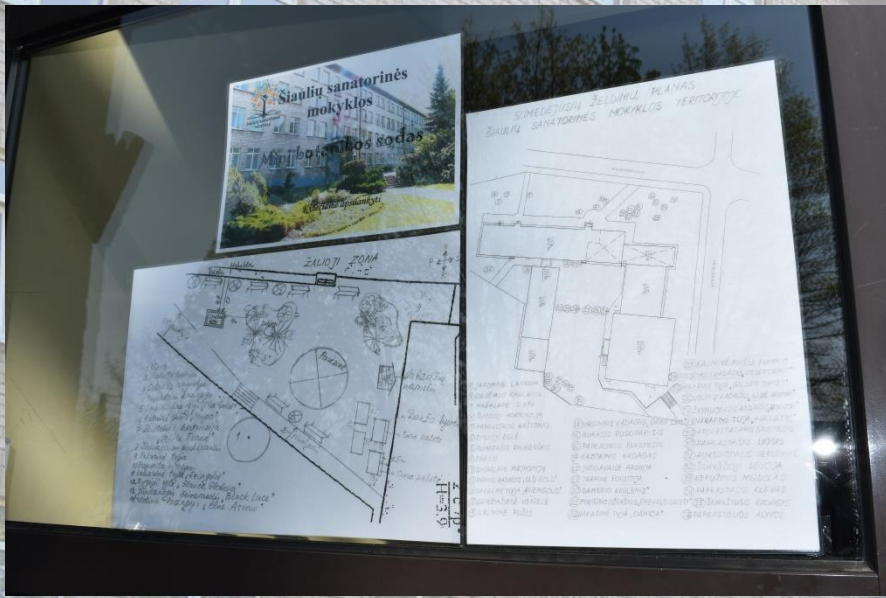

Šiaulių sanatorinės mokyklos EDUKACINĖS ERDVĖS

Baseinas

An indoor swimming pool with a green tiled floor and blue lane markings. The pool is surrounded by white walls and large windows on the right side. A blue lifebuoy is mounted on the wall. A metal handrail is visible on the left side of the pool deck. The text "prieš renovacija..." is overlaid on the pool floor.

prieš renovacija...

dabar

Mini botanikos sodas

Žaidimų kambarys virto

Išmaniajā APPLE klase

Relakso kambarys

Pamokų ruošos centras - biblioteka

MO
KI
NIU
KŪ
RYBI
NIAI
KO
LIA
ŽAI

Socialinių įgūdžių ugdymo kambariai

Virtuvėlė

Savitvarkos kambarys

Euro svetainė

Virto emocijų ir laisvalaikio kambariu

Žaidimų ir poilsio kambarys

Žaidimų kambarys ir dailės kabinetas

Aktyvaus poilsio zonos